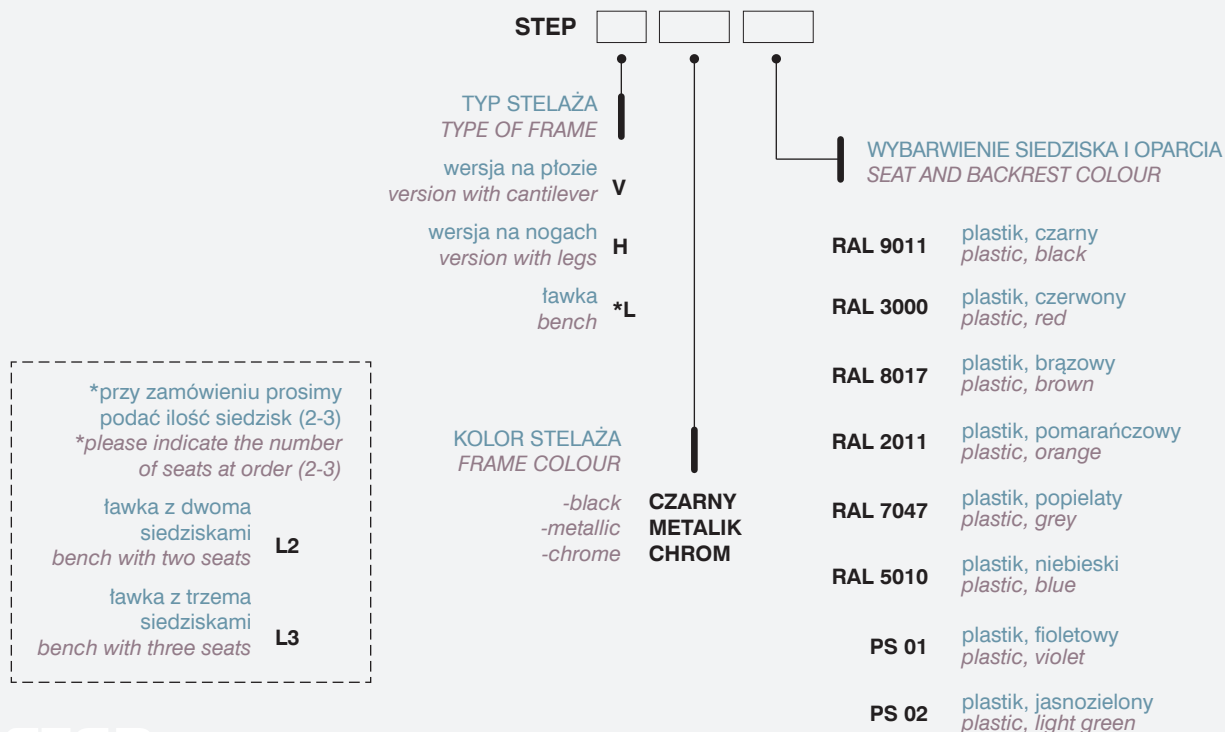

KRZESŁA
CHAIRS

PRZY ZAMÓWIENIU PROSIMY STOSOWAĆ SYMBOLE WEDŁUG KODU:
PLEASE USE CODES AT ORDER