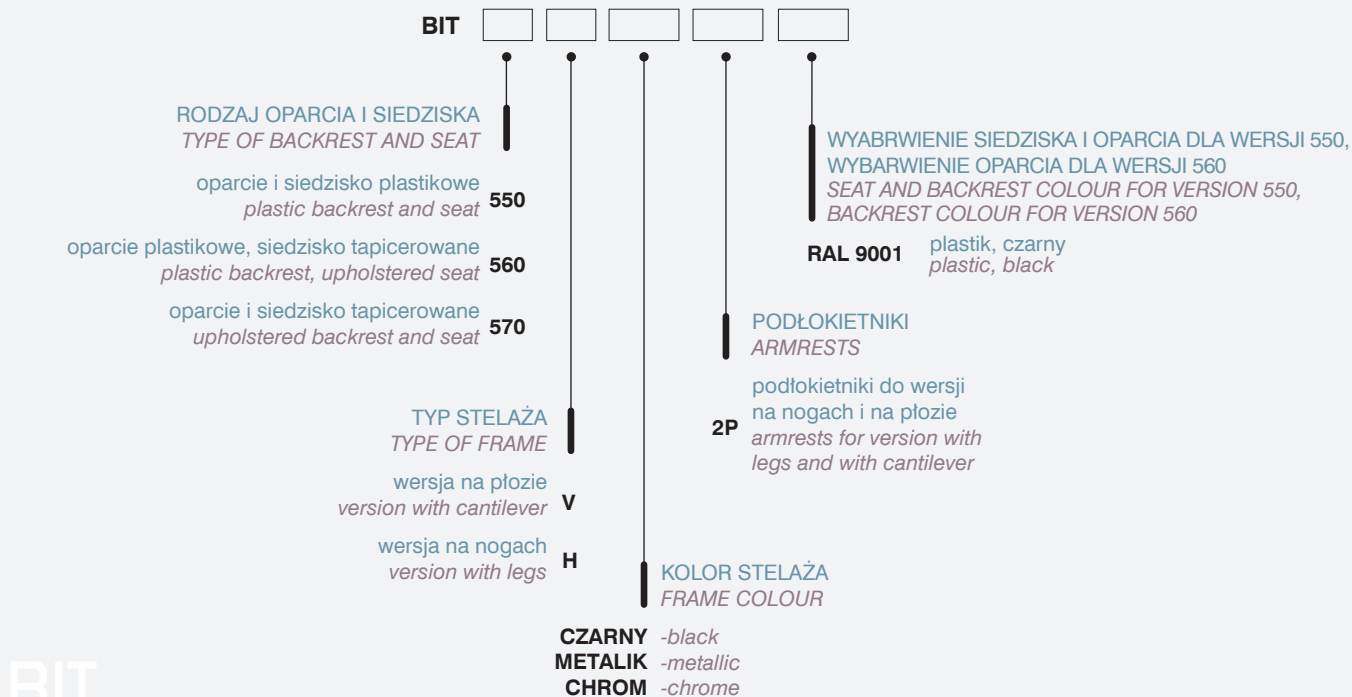

KRZESŁA
CHAIRS

PRZY ZAMÓWIENIU PROSIMY STOSOWAĆ SYMBOLE WEDŁUG KODU:
PLEASE USE CODES AT ORDER