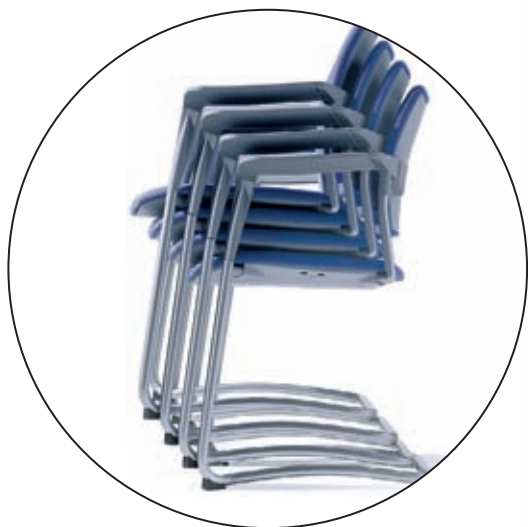

DREAM 570 H CHROM
STOPKI

dostępny jest wózek do transportu krzeseł /
also available trolley for transporting the chairs

DREAM

DREAM 575 H METALIK KÓŁKA

DREAM 570 V METALIK 2P

DREAM 575 V
METALIK

DREAM 575 V
METALIK 2P

DREAM

DREAM 570 H CZARNY 2PB STOPKI

możliwość łączenia krzeseł w rzędy /
possibility of joining the chairs with the couplers

blat montowany po prawej lub po lewej stronie /
table-top available on the right or left

DREAM 570 L2B CZARNY

DREAM 570 L3 CZARNY

DREAM 550 L3 CZARNY

DREAM

DREAM 570 L3B CZARNY

elastyczna konstrukcja kubałka STEP pozwala na głębsze odchylenie oparcia; zaleca się zachowanie odpowiedniej odległości od obiektów znajdujących się za krzesłem /
flexible construction of STEP shell allows to recline the backrest deeper; it is recommended to keep the proper distance between the chair and objects behind