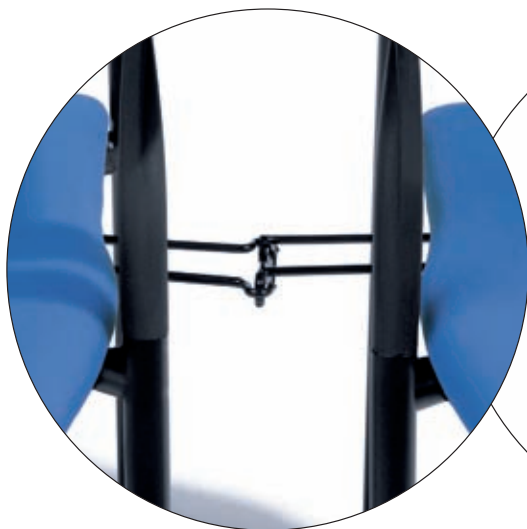

DREAM 570 H CHROM
STOPKI

dostępny jest wózek do transportu krzeseł /
also available trolley for transporting the chairs

DREAM

DREAM 575 H METALIK KÓŁKA

DREAM 570 V METALIK 2P

DREAM 575 V
METALIK

DREAM 575 V
METALIK 2P

DREAM

DREAM 570 H CZARNY 2PB STOPKI

możliwość łączenia krzeseł w rzędy /
possibility of joining the chairs with the couplers

blat montowany po prawej lub po lewej stronie /
table-top available on the right or left

DREAM 570 L2B CZARNY

DREAM 570 L3 CZARNY

DREAM 550 L3 CZARNY

DREAM

DREAM 570 L3B CZARNY

elastyczna konstrukcja kubałka STEP pozwala na głębsze odchylenie oparcia; zaleca się zachowanie odpowiedniej odległości od obiektów znajdujących się za krzesłem /
flexible construction of STEP shell allows to recline the backrest deeper; it is recommended to keep the proper distance between the chair and objects behind