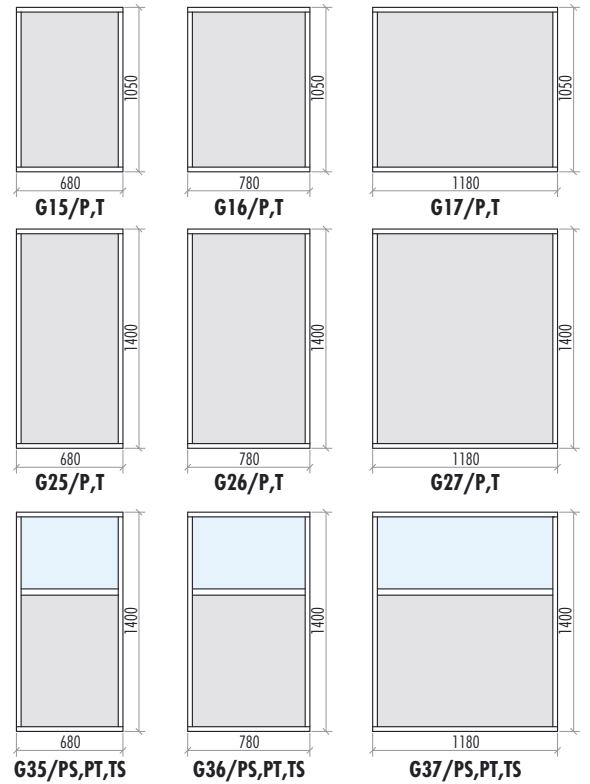

dzielimy przestrzeń

Ścianki grafit to system ścianek działowych dający liczne możliwości organizacji owartej powierzchni biurowej. Stworzone w ten sposób stanowiska dają poczucie indywidualności i komfortu pracy. Moduły tworzące system mogą być wielokrotnie modyfikowane, w zależności od potrzeb firmy, optymalizując wykorzystanie przestrzeni biurowej.

## PRZYKŁADOWE USTAWIENIA SCIANEK DZIAŁOWYCH

## PANELE DO ŚCIANEK DZIAŁOWYCH

do ścianek prostych i narożnych

do ścianek ustawianych w podkowę

 szkło  płyta lub tkanina

### SPOSÓB OZNACZANIA PANELI